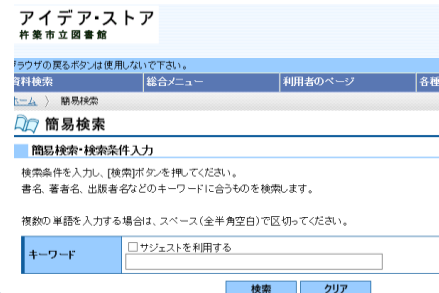

木曜上映会

『スパイの妻』

13時半～ (約115分)

監督：黒沢 清

出演：蒼井 優、高橋 一生ほか

ちょっとお得に図書館利用

図書館で人気のある本屋予約が多い本はどんな本？ 知りたい！見たい！に答えます。
インターネットがちょっと苦手な方は、図書館掲示板をご覧ください。

インターネットでも館内のOPAC（検索機）からも

杵築市立図書館のベストリーダーや予約ランキングがいつでも見れちゃう！！

HPの資料検索画面から

資料検索・
予約の
ページへ

資料検索のメニューから
ベストリーダーを選択

予約
ランキングは
こちらの
ような画面

部門別
にみられます。

今年の図書館運だめしをしませんか？

新春初みくじ